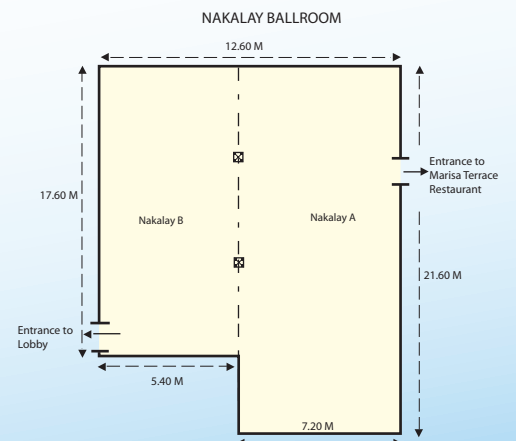

평균 발코니 또는 테라스 크기 : 4 square meters

엑스트라 베드 허용 : N/A

객실 정원 : 성인 2인

2) 풀사이드 빌라/풀테라스 빌라

풀 빌라는 리조트의 자유조형 풀장을 둘러싸고 각 1,2층으로 배치되어 있으며, 아래층 풀테라스 빌라는 베란다에서 풀장으로 바로 연결된 풀덱세스, 그리고 풀사이드 빌라는 풀테라스의 윗층에 위치하여 열대 정원과 어우러진 풀장의 풍경을 한눈에 볼수 있다.

평균 객실 크기: 42 square meters

평균 발코니 또는 테라스 크기: 4 square meters

엑스트라 베드 허용 : 1

객실 정원 : 성인 3명 또는 성인 2인+아동 2인

3) 오션 뷰 빌라

오션 뷰 빌라는 리조트를 둘러싼 열대 우림 언덕에 위치하여, 푸켓 유일의 케이블카를 타고 오르는 낭만을 즐길 수 있다. 또한 안다만 해의 황홀한 장관이 내려다 보이는 넓은 발코니에서 야외 자쿠지를 즐기며 로맨틱을 감상할 수 있다.

평균 객실 크기: 40.5 square meters

평균 발코니 또는 테라스 크기: 8 square meters

엑스트라 베드 허용 : 1

객실 정원 : 성인 3명 또는 성인 2인+아동 2인

Meeting Rooms and Capacities

ROOM	TOTAL AREA	DIMENSIONS	U-SHAPE	THEATRE	CLASS ROOM	BOARD	BANQUET	COCKTAIL
NAKALAY A	156 sq m.	7.20 x 21.60 x 3.50 m.	62	200	120	50	100	150
NAKALAY B	95 sq m.	5.40 x 17.60 x 3.50 m.	40	120	60	30	100	100
NAKALAY A + B	251 sq m.	95 x 156 x 3.50 m.	-	300	150	120	150	250